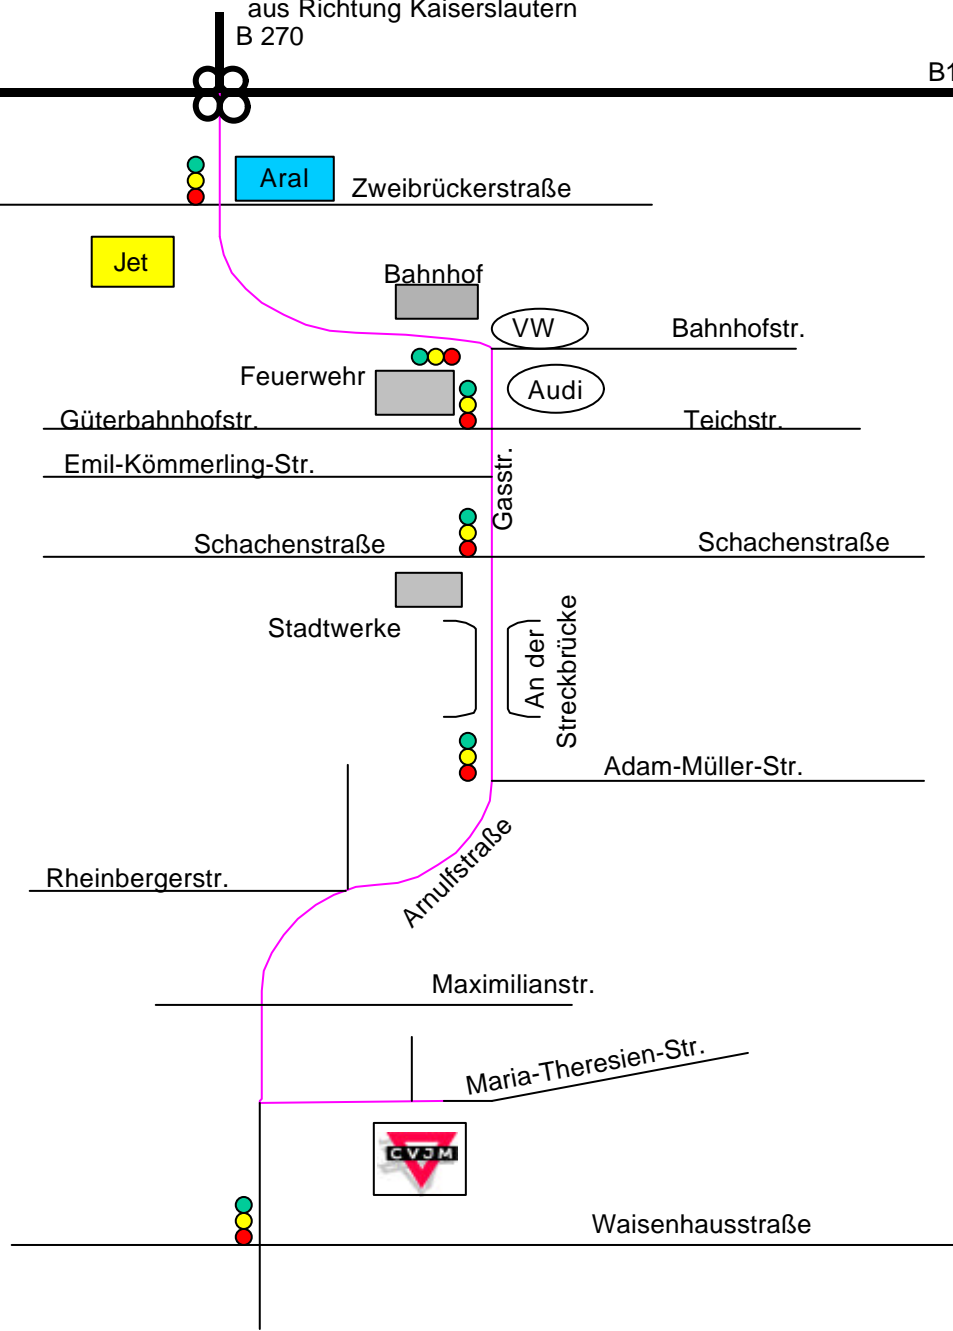

aus Richtung Kaiserslautern
B 270

B10

aus Richtung Landau

Abfahrt B10 erst bei:
Pirmasens - Fehrbach
Industriegebiet
Stadion

Über die Zweibrückerstraße drüber auf die
Spange zum Bahnhof. Der Vorfahrtsstraße
folgen und links in die Maria-Theresien-Str.
abbiegen.
Auf der rechten Seite Hausnr. 25-27
Pauluskirchengemeinde
und Jugendgästehaus CVJM